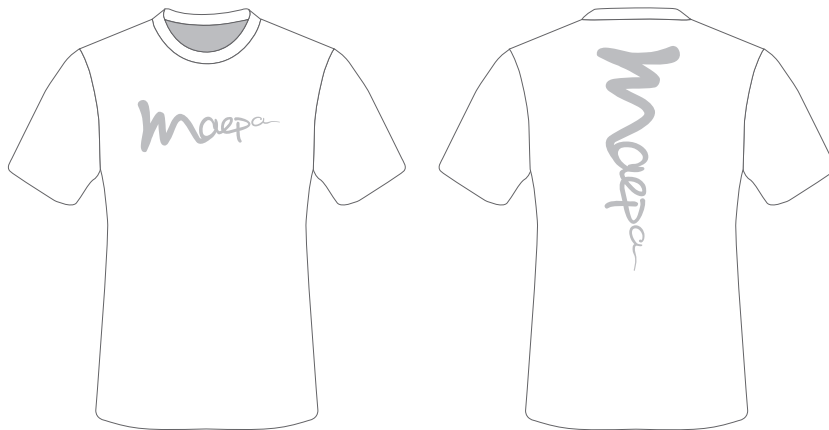

## SHIRT BASIC PERFORMANCE

Artikel code: heren MPTSH 001 | dames MPTSD 001

BASIC-FIT pasvorm  
ademend materiaal

---

## SHIRT PRO PERFORMANCE

Artikel code: heren MPTSH 002 | dames MPTSD 002

SLIM-FIT pasvorm  
ultra licht, glad materiaal

---