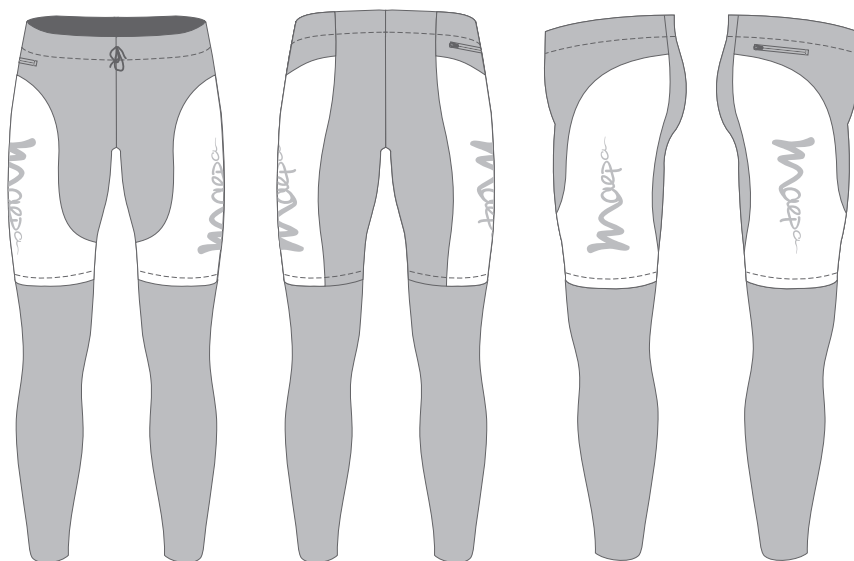

SLIM-FIT pasvorm  
lycra stretch materiaal  
koord in tailleboord  
comfortabele panels  
+ extra ademende stof  
op bovenbenen

*ritszakje*  
*flatlock*

## LONG TIGHT BASIC PERFORMANCE

Artikel code: heren MPLTH 001 | dames MPLTD 001

BASIC-FIT pasvorm  
lycra stretch materiaal  
koord in tailleboord

*ritszakje optioneel*  
*flatlock optioneel*

## LONG TIGHT PRO PERFORMANCE

Artikel code: heren MPLTH 002 | dames MPLTD 002

SLIM-FIT pasvorm  
lycra stretch materiaal  
koord in tailleboord  
comfortabele panels

*ritszakje*  
*flatlock*

**LONG TIGHT PRO PERFORMANCE** *light*

Artikel code: heren MPLTH 003 | dames MPLTD 003

SLIM-FIT pasvorm  
lycra stretch materiaal  
koord in tailleboord  
comfortabele panels  
+ extra ademende stof  
op bovenbenen

*ritszakje*  
*flatlock*

**MARATHONSHORT**