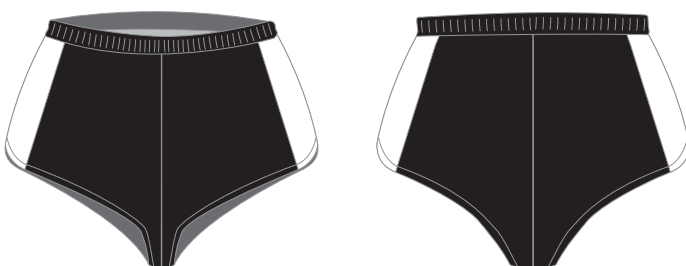

Artikel code: heren MPLTH 003 | dames MPLTD 003

SLIM-FIT pasvorm  
lycra stretch materiaal  
koord in tailleboord  
comfortabele panels  
+ extra ademende stof  
op bovenbenen

*ritszakje*  
*flatlock*

**MARATHONSHORT**

Artikel code: heren MPSMH 001 | dames MPSMD 001

BASIC-FIT pasvorm  
ADEMEND materiaal

**MARATHONSHORT**

Artikel code: heren MPSMH 002 | dames MPSMD 002

BASIC-FIT pasvorm  
GLAD materiaal