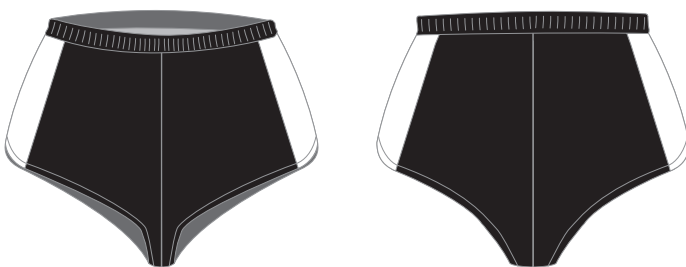

MARATHONSHORT

Artikel code: heren MPSMH 001 | dames MPSMD 001

BASIC-FIT pasvorm
ADEMEND materiaal

MARATHONSHORT

Artikel code: heren MPSMH 002 | dames MPSMD 002