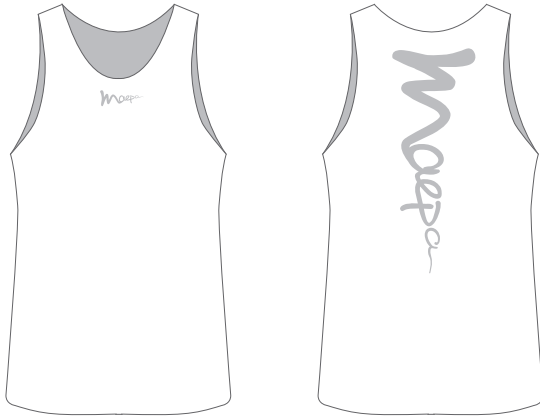

Artikel code: heren MPLTH 003 | dames MPLTD 003

SLIM-FIT pasvorm  
lycra stretch materiaal  
koord in tailleboord  
comfortabele panels  
+ extra ademende stof  
op bovenbenen

*ritszakje*  
*flatlock*

**MARATHONSHORT**

Artikel code: heren MPSMH 001 | dames MPSMD 001

BASIC-FIT pasvorm  
ADEMEND materiaal

**MARATHONSHORT**

Artikel code: heren MPSMH 002 | dames MPSMD 002

BASIC-FIT pasvorm  
GLAD materiaal

## SINGLET BASIC PERFORMANCE

Artikel code: heren MPSIH 001 | dames MPSID 001

BASIC-FIT pasvorm  
ademend materiaal

---