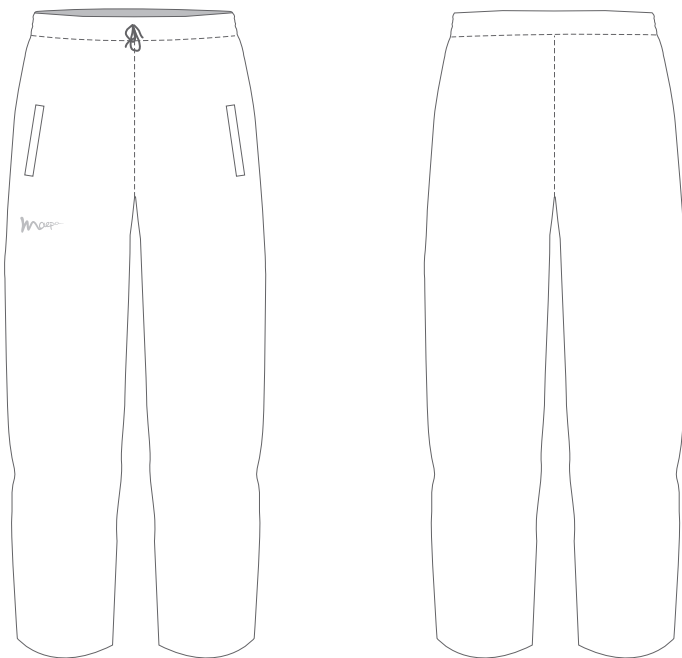

MICRO PANTS BASIC PERFORMANCE

Artikel code: heren MPMBH 001 | dames MPMPD 001