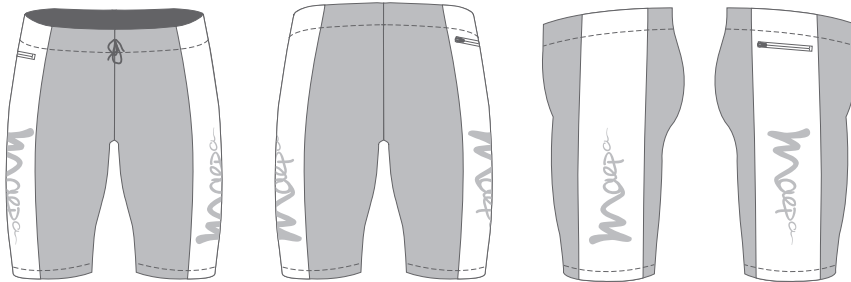

## SHIRT PRO PERFORMANCE longsleeve

Artikel code: heren MPTSH 005 | dames MPTSD 005

SLIM-FIT pasvorm  
ultra licht, glad materiaal

## SHIRT PRO PERFORMANCE *light* longsleeve

Artikel code: heren MPTSH 006 | dames MPTSD 006

SLIM-FIT pasvorm  
ultra licht, glad materiaal  
+ extra ademende stof o.a. op de rug  
*flatlock stiksel optioneel*

**TIGHT BASIC PERFORMANCE**

Artikel code: heren MPKTH 001 | dames MPKTD 001

BASIC-FIT pasvorm  
lycra stretch materiaal  
koord in tailleboord

*ritszakje optioneel*  
*flatlock optioneel*

**TIGHT PRO PERFORMANCE**

Artikel code: heren MPKTH 002 | dames MPKTD 002

SLIM-FIT pasvorm  
lycra stretch materiaal  
koord in tailleboord  
comfortabele panels

*ritszakje*  
*flatlock*

**TIGHT PRO PERFORMANCE light**

Artikel code: heren MPKTH 003 | dames MPKTD 003