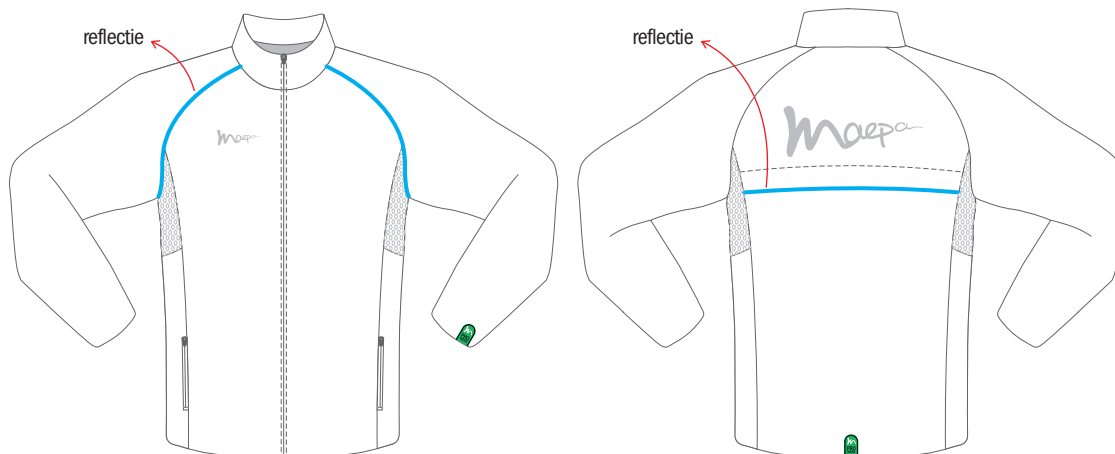

MICRO JACKET PRO PERFORMANCE

Artikel code: heren MPMJH 002 | dames MPMJD 002

SLIMFIT pasvorm
glad, ultralicht materiaal
ademende stof onder armen
ventilatie in rugpand
reflecterende delen
2 ritszakken

BASIC SHORT

Artikel code: heren MPSSH 001 | dames MPSSH 001