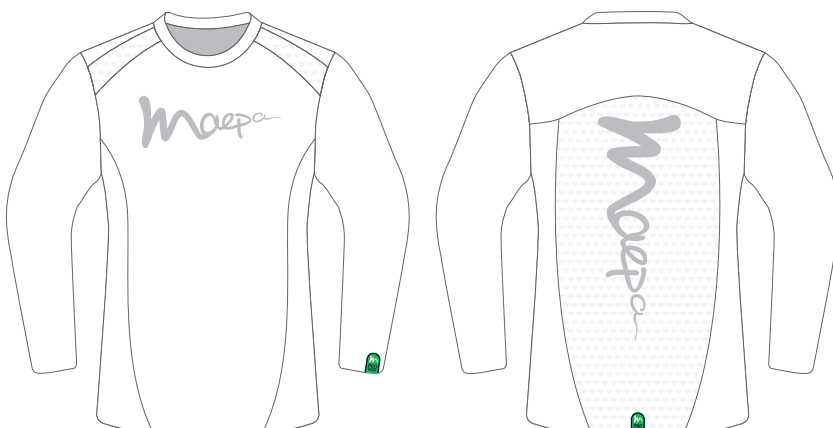

## SHIRT BASIC PERFORMANCE longsleeve

Artikel code: heren MPTSH 004 | dames MPTSD 004

BASIC-FIT pasvorm  
ademend materiaal

## SHIRT PRO PERFORMANCE longsleeve

Artikel code: heren MPTSH 005 | dames MPTSD 005

SLIM-FIT pasvorm  
ultra licht, glad materiaal

## SHIRT PRO PERFORMANCE *light* longsleeve

Artikel code: heren MPTSH 006 | dames MPTSD 006

SLIM-FIT pasvorm  
ultra licht, glad materiaal  
+ extra ademende stof o.a. op de rug  
*flatlock stiksel optioneel*

**TIGHT BASIC PERFORMANCE**

Artikel code: heren MPKTH 001 | dames MPKTD 001

BASIC-FIT pasvorm  
lycra stretch materiaal  
koord in tailleboord

*ritszakje optioneel*  
*flatlock optioneel*

**TIGHT PRO PERFORMANCE**