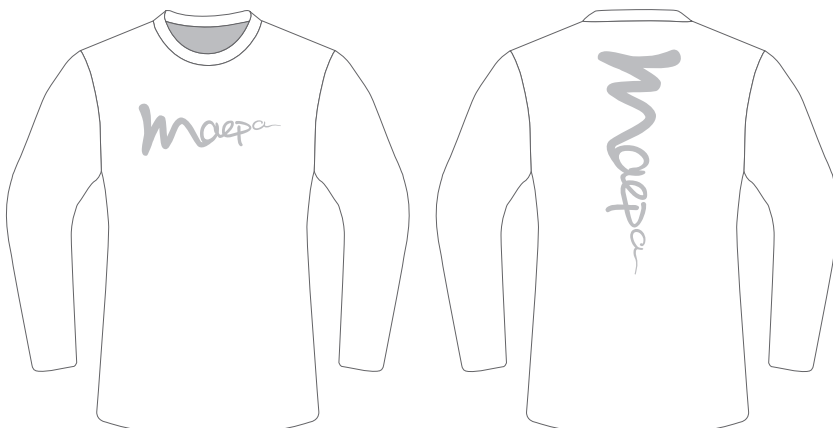

## SHIRT PRO PERFORMANCE

Artikel code: heren MPTSH 002 | dames MPTSD 002

SLIM-FIT pasvorm  
ultra licht, glad materiaal

---

## SHIRT PRO PERFORMANCE *light*

Artikel code: heren MPTSH 003 | dames MPTSD 03

SLIM-FIT pasvorm  
ultra licht, glad materiaal  
+ extra ademende stof o.a. op de rug  
*flatlock stiksel optioneel*

---

## SHIRT BASIC PERFORMANCE longsleeve

Artikel code: heren MPTSH 004 | dames MPTSD 004

BASIC-FIT pasvorm  
ademend materiaal

## SHIRT PRO PERFORMANCE longsleeve

Artikel code: heren MPTSH 005 | dames MPTSD 005

SLIM-FIT pasvorm  
ultra licht, glad materiaal