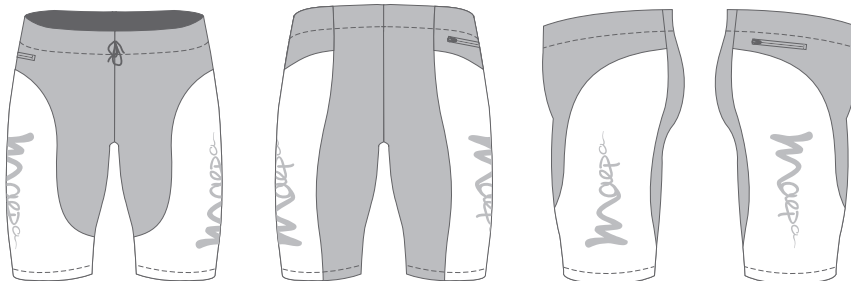

## SHIRT PRO PERFORMANCE *light* longsleeve

Artikel code: heren MPTSH 006 | dames MPTSD 006

SLIM-FIT pasvorm  
ultra licht, glad materiaal  
+ extra ademende stof o.a. op de rug  
*flatlock stiksel optioneel*

**TIGHT BASIC PERFORMANCE**

Artikel code: heren MPKTH 001 | dames MPKTD 001

BASIC-FIT pasvorm  
lycra stretch materiaal  
koord in tailleboord

*ritszakje optioneel*  
*flatlock optioneel*

**TIGHT PRO PERFORMANCE**

Artikel code: heren MPKTH 002 | dames MPKTD 002

SLIM-FIT pasvorm  
lycra stretch materiaal  
koord in tailleboord  
comfortabele panels

*ritszakje*  
*flatlock*

**TIGHT PRO PERFORMANCE light**

Artikel code: heren MPKTH 003 | dames MPKTD 003

SLIM-FIT pasvorm  
lycra stretch materiaal  
koord in tailleboord  
comfortabele panels  
+ extra ademende stof  
op bovenbenen

*ritszakje*  
*flatlock*