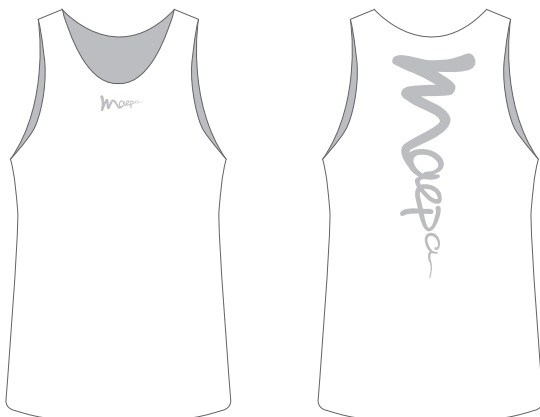

Artikel code: heren MPLTH 003 | dames MPLTD 003

SLIM-FIT pasvorm  
lycra stretch materiaal  
koord in tailleboord  
comfortabele panels  
+ extra ademende stof  
op bovenbenen

*ritszakje*  
*flatlock*

**MARATHONSHORT**

## SINGLET BASIC PERFORMANCE

Artikel code: heren MPSIH 001 | dames MPSID 001

BASIC-FIT pasvorm  
ademend materiaal

---

## SINGLET PRO PERFORMANCE

Artikel code: heren MPSIH 002 | dames MPSID 002

SLIM-FIT pasvorm  
ultra licht, glad materiaal

---