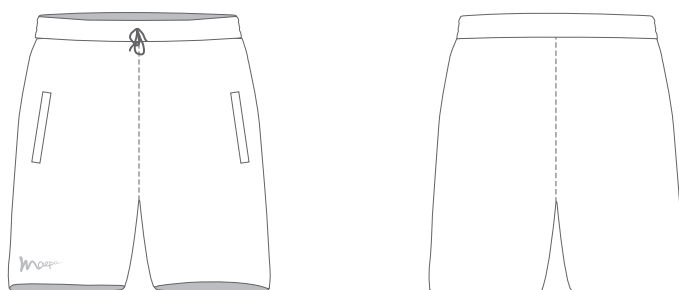

Artikel code: heren MPMJH 002 | dames MPMJD 002

SLIMFIT pasvorm  
glad, ultralicht materiaal  
ademende stof onder armen  
ventilatie in rugpand  
reflecterende delen  
2 ritszakken

**BASIC SHORT**

Artikel code: heren MPSSH 001 | dames MPSSH 001