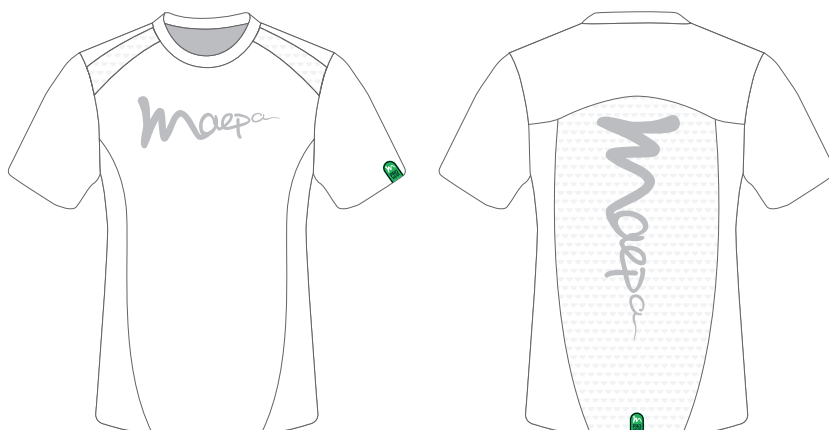

## SHIRT BASIC PERFORMANCE

Artikel code: heren MPTSH 001 | dames MPTSD 001

BASIC-FIT pasvorm  
ademend materiaal

---

## SHIRT PRO PERFORMANCE

Artikel code: heren MPTSH 002 | dames MPTSD 002

SLIM-FIT pasvorm  
ultra licht, glad materiaal

---

## SHIRT PRO PERFORMANCE *light*

Artikel code: heren MPTSH 003 | dames MPTSD 03

SLIM-FIT pasvorm  
ultra licht, glad materiaal  
+ extra ademende stof o.a. op de rug  
*flatlock stiksel optioneel*

---

## SHIRT BASIC PERFORMANCE longsleeve

Artikel code: heren MPTSH 004 | dames MPTSD 004

BASIC-FIT pasvorm  
ademend materiaal