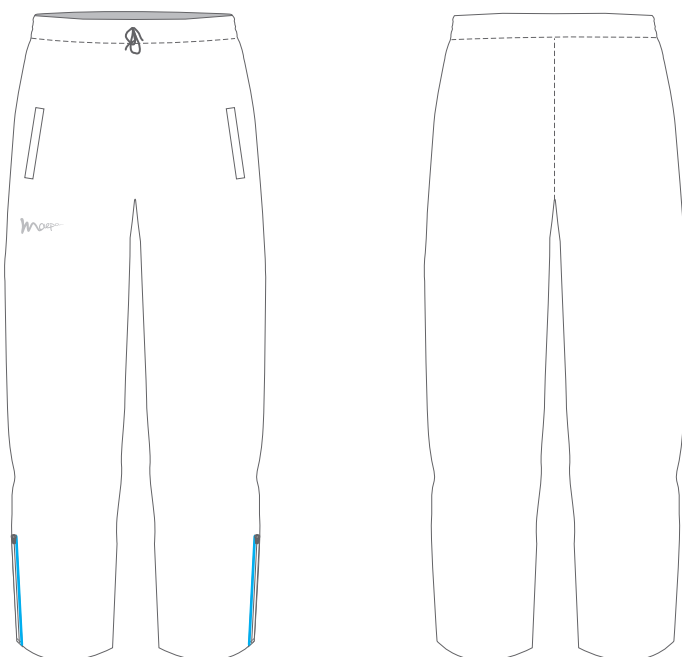

MICRO PANTS PRO PERFORMANCE

Artikel code: heren MPMBH 002 | dames MPMBD 002