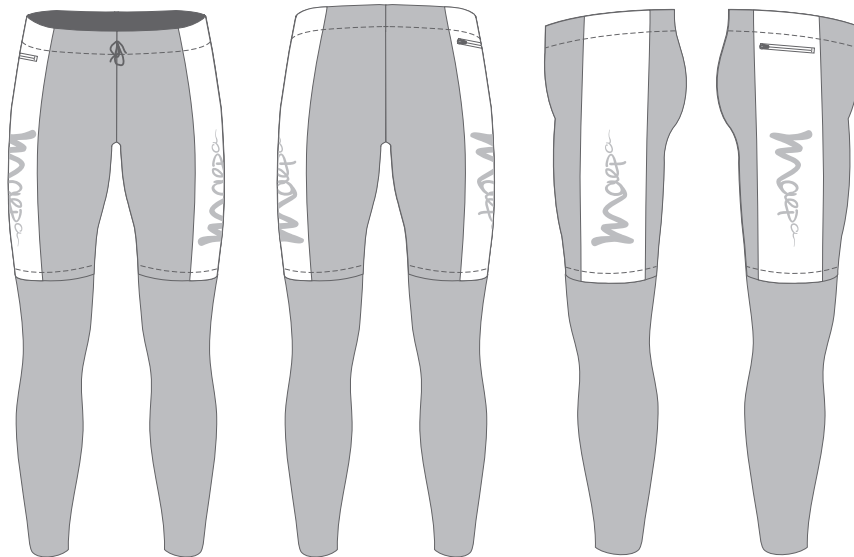

**TIGHT BASIC PERFORMANCE**

Artikel code: heren MPKTH 001 | dames MPKTD 001

BASIC-FIT pasvorm  
lycra stretch materiaal  
koord in tailleboord

*ritszakje optioneel*  
*flatlock optioneel*

**TIGHT PRO PERFORMANCE**

Artikel code: heren MPKTH 002 | dames MPKTD 002

SLIM-FIT pasvorm  
lycra stretch materiaal  
koord in tailleboord  
comfortabele panels

*ritszakje*  
*flatlock*

**TIGHT PRO PERFORMANCE light**

Artikel code: heren MPKTH 003 | dames MPKTD 003

SLIM-FIT pasvorm  
lycra stretch materiaal  
koord in tailleboord  
comfortabele panels  
+ extra ademende stof  
op bovenbenen

*ritszakje*  
*flatlock*

## LONG TIGHT BASIC PERFORMANCE

Artikel code: heren MPLTH 001 | dames MPLTD 001

BASIC-FIT pasvorm  
lycra stretch materiaal  
koord in tailleboord

*ritszakje optioneel*  
*flatlock optioneel*