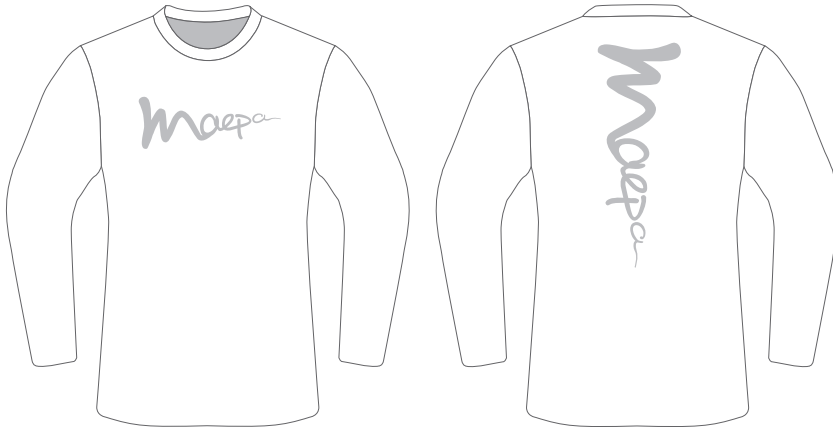

## SHIRT PRO PERFORMANCE

Artikel code: heren MPTSH 002 | dames MPTSD 002

SLIM-FIT pasvorm  
ultra licht, glad materiaal

---

## SHIRT PRO PERFORMANCE *light*

Artikel code: heren MPTSH 003 | dames MPTSD 03

SLIM-FIT pasvorm  
ultra licht, glad materiaal  
+ extra ademende stof o.a. op de rug  
*flatlock stiksel optioneel*

---

## SHIRT BASIC PERFORMANCE longsleeve

Artikel code: heren MPTSH 004 | dames MPTSD 004

BASIC-FIT pasvorm  
ademend materiaal

## SHIRT PRO PERFORMANCE longsleeve

Artikel code: heren MPTSH 005 | dames MPTSD 005

SLIM-FIT pasvorm  
ultra licht, glad materiaal