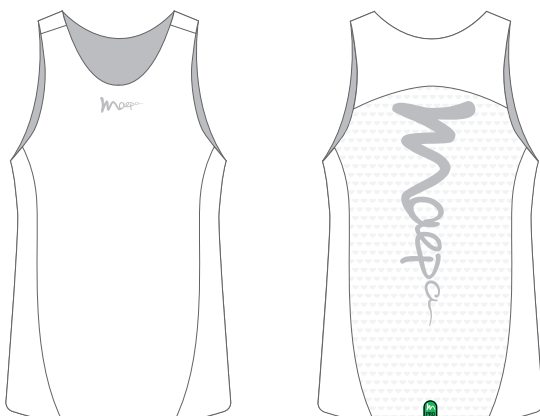

## SINGLET BASIC PERFORMANCE

Artikel code: heren MPSIH 001 | dames MPSID 001

BASIC-FIT pasvorm  
ademend materiaal

---

## SINGLET PRO PERFORMANCE

Artikel code: heren MPSIH 002 | dames MPSID 002

SLIM-FIT pasvorm  
ultra licht, glad materiaal

---

## SINGLET PRO PERFORMANCE *light*

Artikel code: heren MPSIH 003 | MPSID 003

SLIM-FIT pasvorm  
ultra licht, glad materiaal  
+ extra ademende stof o.a. op de rug  
*flatlock stiksel optioneel*

---

**MICRO JACKET BASIC PERFORMANCE**