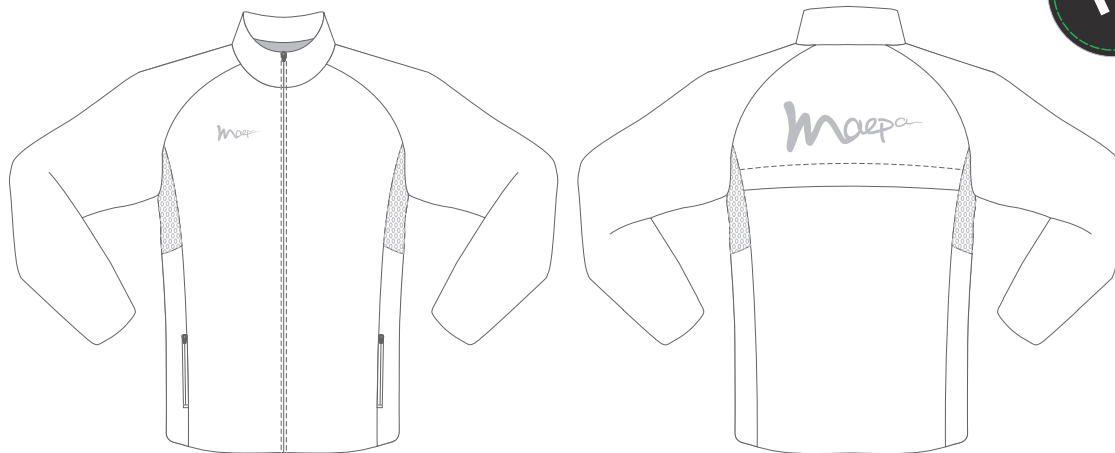

MICRO JACKET BASIC PERFORMANCE

Artikel code: heren MPMJH 001 | dames MPMJD 001

BASIC-FIT pasvorm
glad, ultralicht materiaal
ademende stof onder armen
ventilatie in rugpand
2 ritszakken

reflectie optioneel