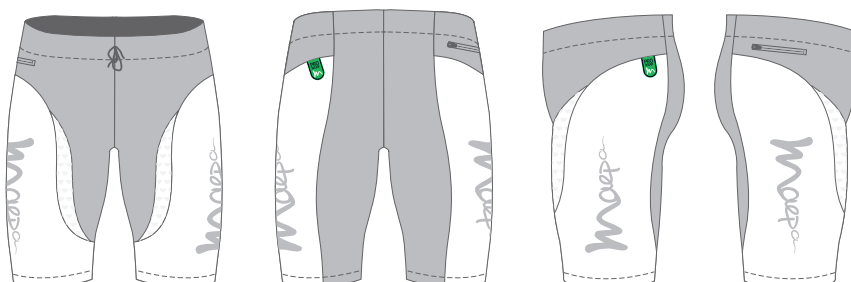

**TIGHT BASIC PERFORMANCE**

Artikel code: heren MPKTH 001 | dames MPKTD 001

BASIC-FIT pasvorm  
lycra stretch materiaal  
koord in tailleboord

*ritszakje optioneel*  
*flatlock optioneel*

**TIGHT PRO PERFORMANCE**

Artikel code: heren MPKTH 002 | dames MPKTD 002

SLIM-FIT pasvorm  
lycra stretch materiaal  
koord in tailleboord  
comfortabele panels

*ritszakje*  
*flatlock*

**TIGHT PRO PERFORMANCE light**

Artikel code: heren MPKTH 003 | dames MPKTD 003

SLIM-FIT pasvorm  
lycra stretch materiaal  
koord in tailleboord  
comfortabele panels  
+ extra ademende stof  
op bovenbenen

*ritszakje*  
*flatlock*

## LONG TIGHT BASIC PERFORMANCE

Artikel code: heren MPLTH 001 | dames MPLTD 001

BASIC-FIT pasvorm  
lycra stretch materiaal  
koord in tailleboord

*ritszakje optioneel*  
*flatlock optioneel*