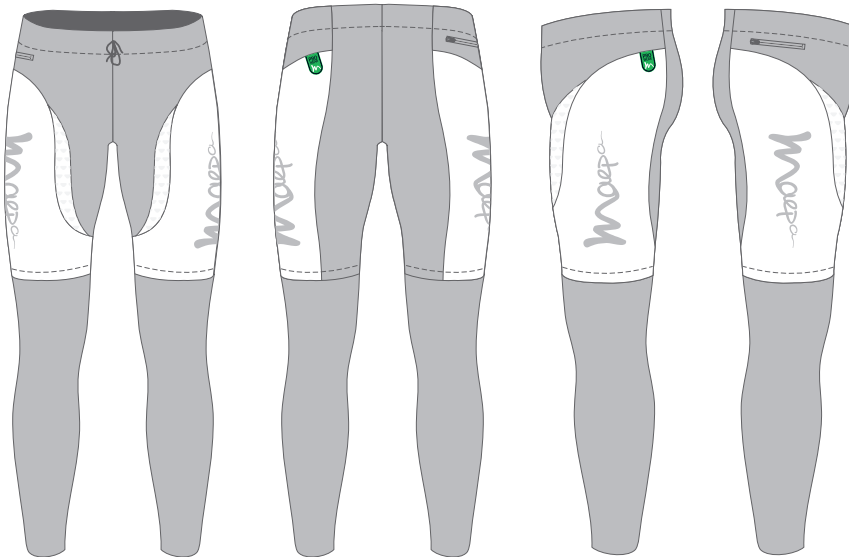

SLIM-FIT pasvorm  
lycra stretch materiaal  
koord in tailleboord  
comfortabele panels  
+ extra ademende stof  
op bovenbenen

*ritszakje*  
*flatlock*

## LONG TIGHT BASIC PERFORMANCE

Artikel code: heren MPLTH 001 | dames MPLTD 001

BASIC-FIT pasvorm  
lycra stretch materiaal  
koord in tailleboord

*ritszakje optioneel*  
*flatlock optioneel*

## LONG TIGHT PRO PERFORMANCE

Artikel code: heren MPLTH 002 | dames MPLTD 002

SLIM-FIT pasvorm  
lycra stretch materiaal  
koord in tailleboord  
comfortabele panels

*ritszakje*  
*flatlock*

**LONG TIGHT PRO PERFORMANCE** *light*

Artikel code: heren MPLTH 003 | dames MPLTD 003

SLIM-FIT pasvorm  
lycra stretch materiaal  
koord in tailleboord  
comfortabele panels  
+ extra ademende stof  
op bovenbenen

*ritszakje*  
*flatlock*

**MARATHONSHORT**