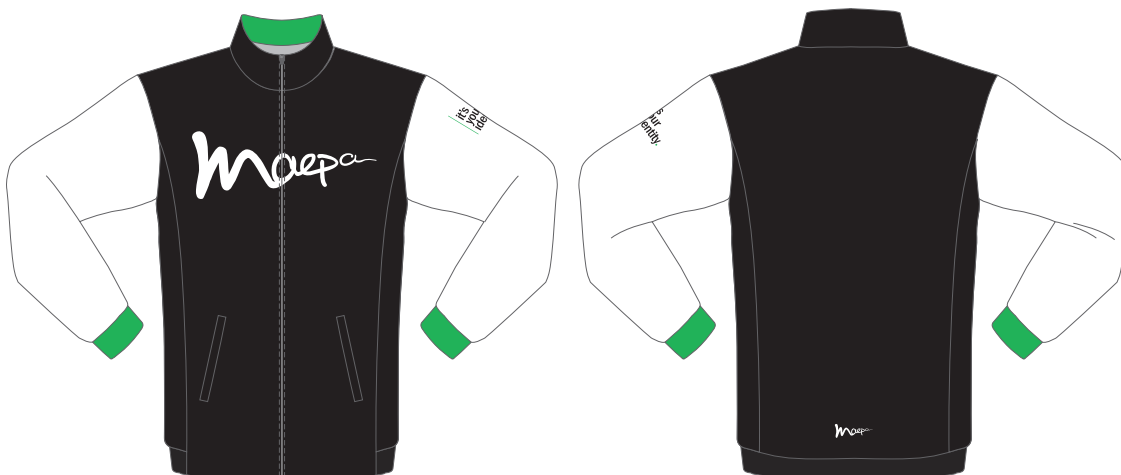

## SHIRT EVENT

Artikel code: MPTSH 001 | unisex

BASIC-FIT pasvorm  
ademend materiaal

---

## SWEATER HOODED JACKET

Artikel code: MPHSH 001 | dames: MPHSD 001

BASIC-FIT pasvorm  
ademend materiaal

## SWEATER HOODED

Artikel code: MPHSH 002 | dames: MPHSD 002

SLIM-FIT pasvorm  
ultra licht, glad materiaal

## SWEATER JACKET

Artikel code: MPSWH 001 | dames: MPSWH 001

SLIM-FIT pasvorm  
ultra licht, glad materiaal